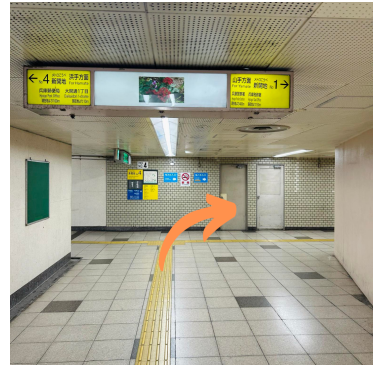

STEP1
西改札を出て、右手に進みます！

STRP2
右側の通路を進み1番出口を目指します！

STEP3
分かれ道を右手に進み階段を上ります！！

STEP4
1番出口を出て右手に進みます！

STEP5
駅を出てすぐのENEOSが見えたら
右に曲がります！

STEP6
しばらくまっすぐ進みます！

STEP7
星印のマークの看板が見えたら
交差点を左に進みます！

STEP8
お風呂屋さんが見えたら
T字路を右に曲がります！

STEP9
そのまま、まっすぐ進むと到着です！