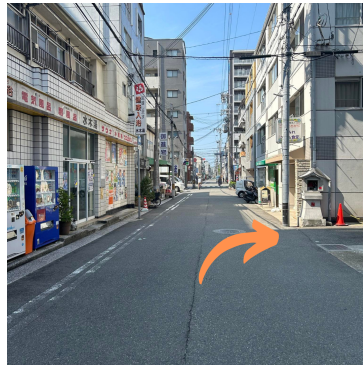

STEP1
西改札を出て、右手に進みます！

STRP2
右側の通路を進み1番出口を目指します！

STEP3
分かれ道を右手に進み階段を上ります！！

STEP4
1番出口を出て右手に進みます！

STEP5
駅を出てすぐのENEOSが見えたら
右に曲がります！

STEP6
しばらくまっすぐ進みます！

STEP7
星印のマークの看板が見えたら
交差点を左に進みます！

STEP8
お風呂屋さんが見えたら
T字路を右に曲がります！