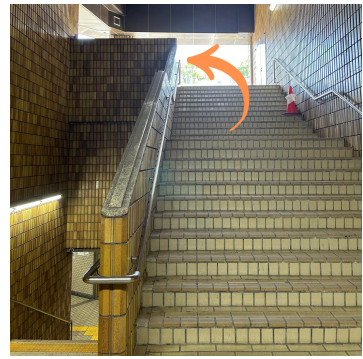

STEP1
神戸市営地下鉄西改札を出て右に進みます！

STEP2
まっすぐ進みスロープと階段を上がります！

STEP3
西出口2を出て左に進みます！

STEP4
出口を左に進みます！

STEP5
道をしばらくまっすぐ進みます！

STEP6
オリジン弁当が見えたら
交差点を左に曲がります！

STEP7
2つ目の交差点までまっすぐ進みます！

STEP8
「美容院いろは」がある交差点を
右に曲がります！