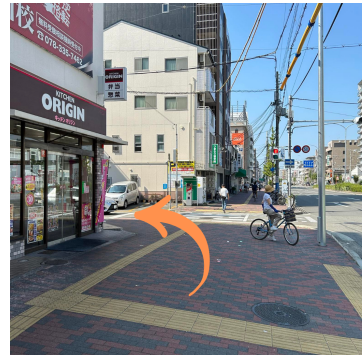

STEP1
神戸市営地下鉄西改札を出て右に進みます！

STEP2
まっすぐ進みスロープと階段を上がります！

STEP3
西出口2を出て左に進みます！

STEP4
出口を左に進みます！

STEP5
道をしばらくまっすぐ進みます！

STEP6
オリジン弁当が見えたら
交差点を左に曲がります！

STEP7
2つ目の交差点までまっすぐ進みます！

STEP8
「美容院いろは」がある交差点を
右に曲がります！

STEP9
1つ目のT字路を左に曲がります！

STEP10
到着です！